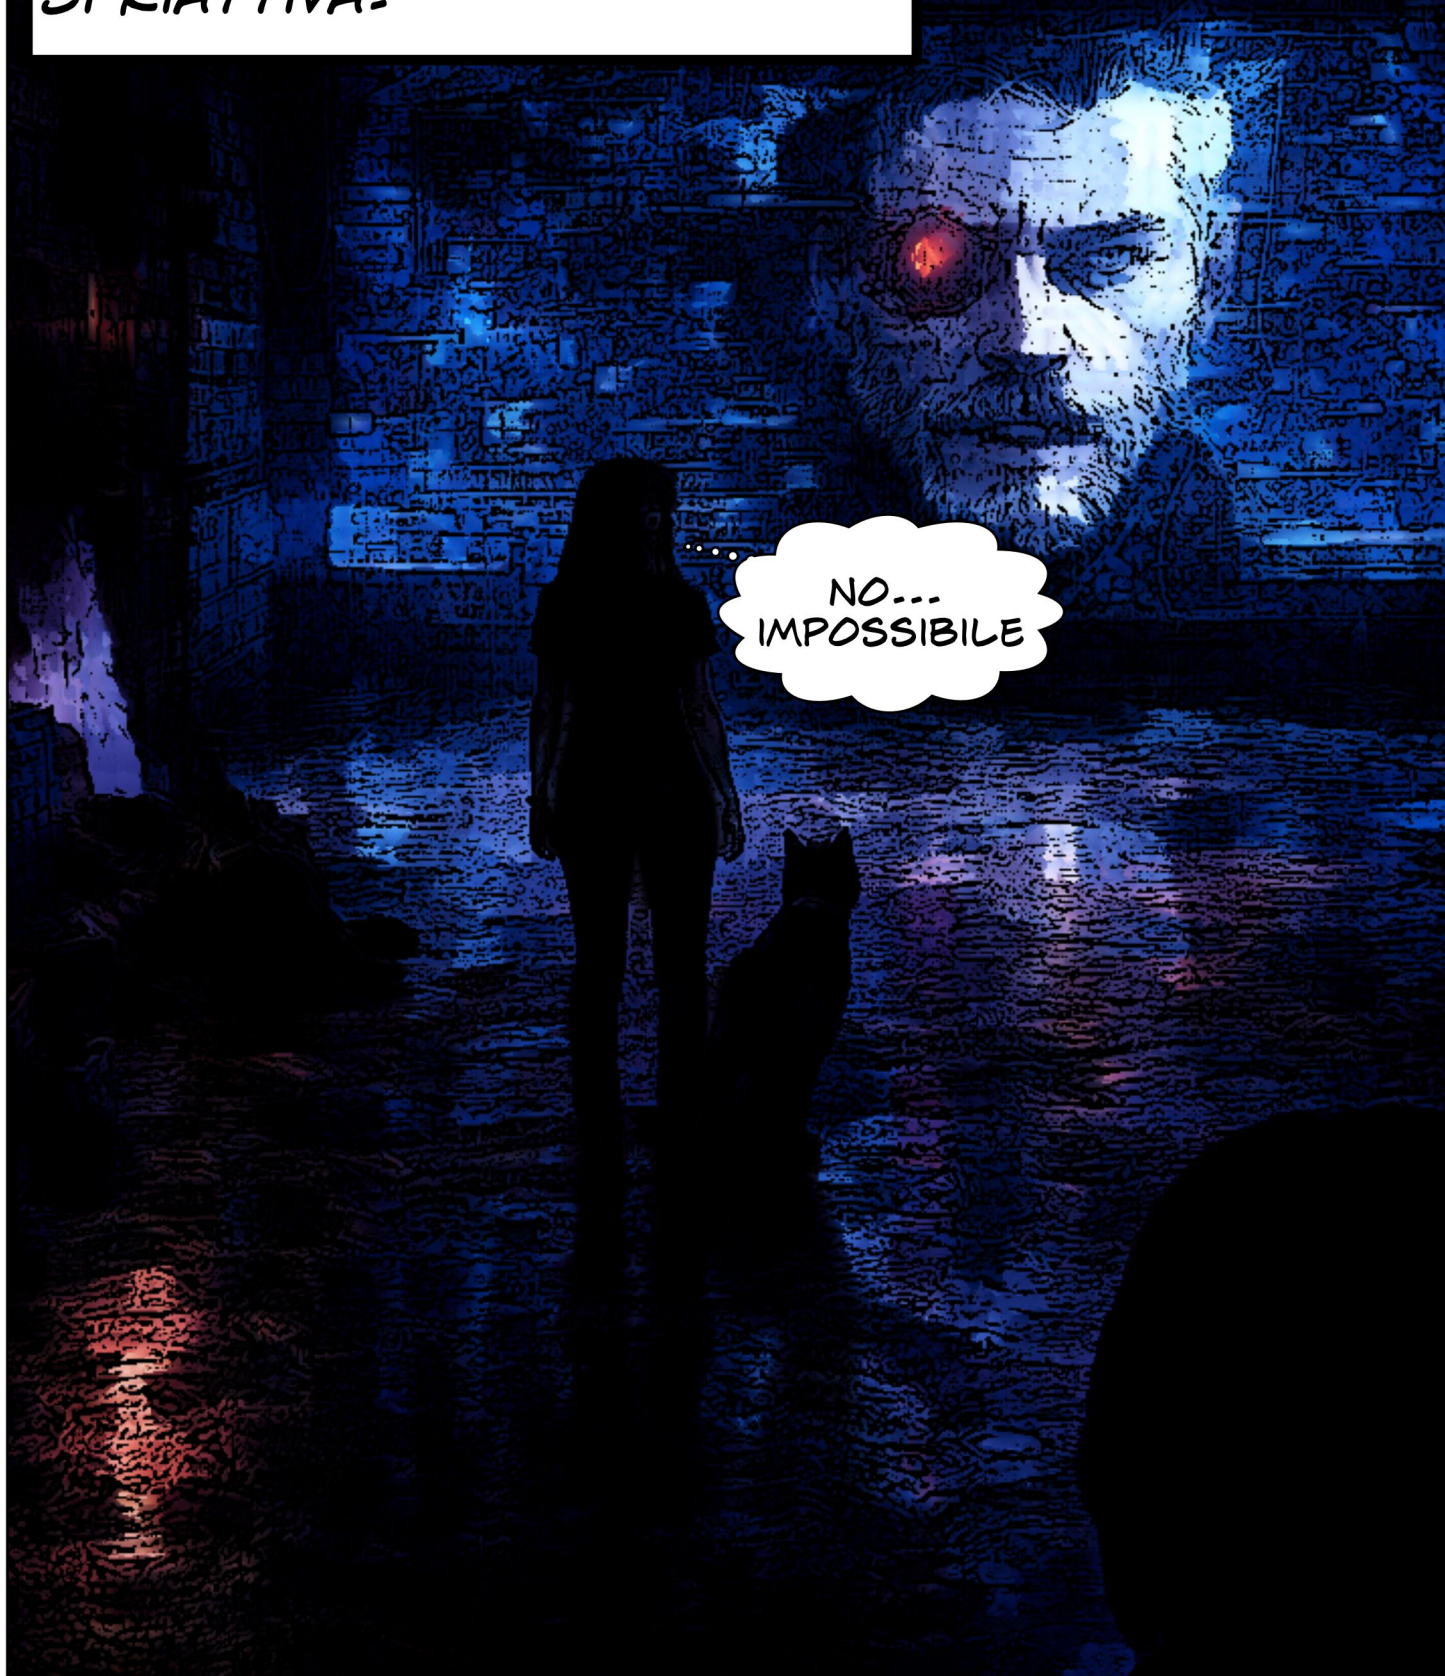

THE Kael VARRIN CHRONICLES

"Every empire fears imagination." Kael Varrin

SKOOMA

EPISODE 6 -- SANCTA PROTOCOL
A SERIALIZED ADVENTURE IN THE BRICKSCENE UNIVERSE.

LA PRIMA A SENTIRE
L'ATTACCO FU LYRA NOX.

NON CON LE ORECCHIE.
CON L'ANIMA.

NEON BRICK CITY
NON DORMIVA MAI.

MA QUELLA NOTTE
NON PULSAVA DI
VITA.

LO
SENTO...

PULSAVA DI
DIPENDENZA.

PULSAVA DI
SANCTA.

NEL FRATTEMPO IN UN
ANGOLO DELLA STRADA...

UN VECCHIO CANALE GHOST
SI RIATTIVA.

SANCTA... STA
USANDO LA
SKOOMA... COME
VETTORE...

VEDIAMO COSA
STA PER
SUCCEDERE

AELYRA NON FOTOGRAFAVA IL
PRESENTE.

FOTOGRAFAVA IL BORDO DEL
PRESENTE.

QUELLO
CHE GUARDA
DIETRO DI LEI,
DIETRO DI
SANCTA..

TENETE
APERTA LA
RETE IL PIÙ
POSSIBILE, IO
ESCO..

IL PROTOCOLLO STAVA
USANDO I VULNERABILI COME
SCHERMO EMOTIVO.