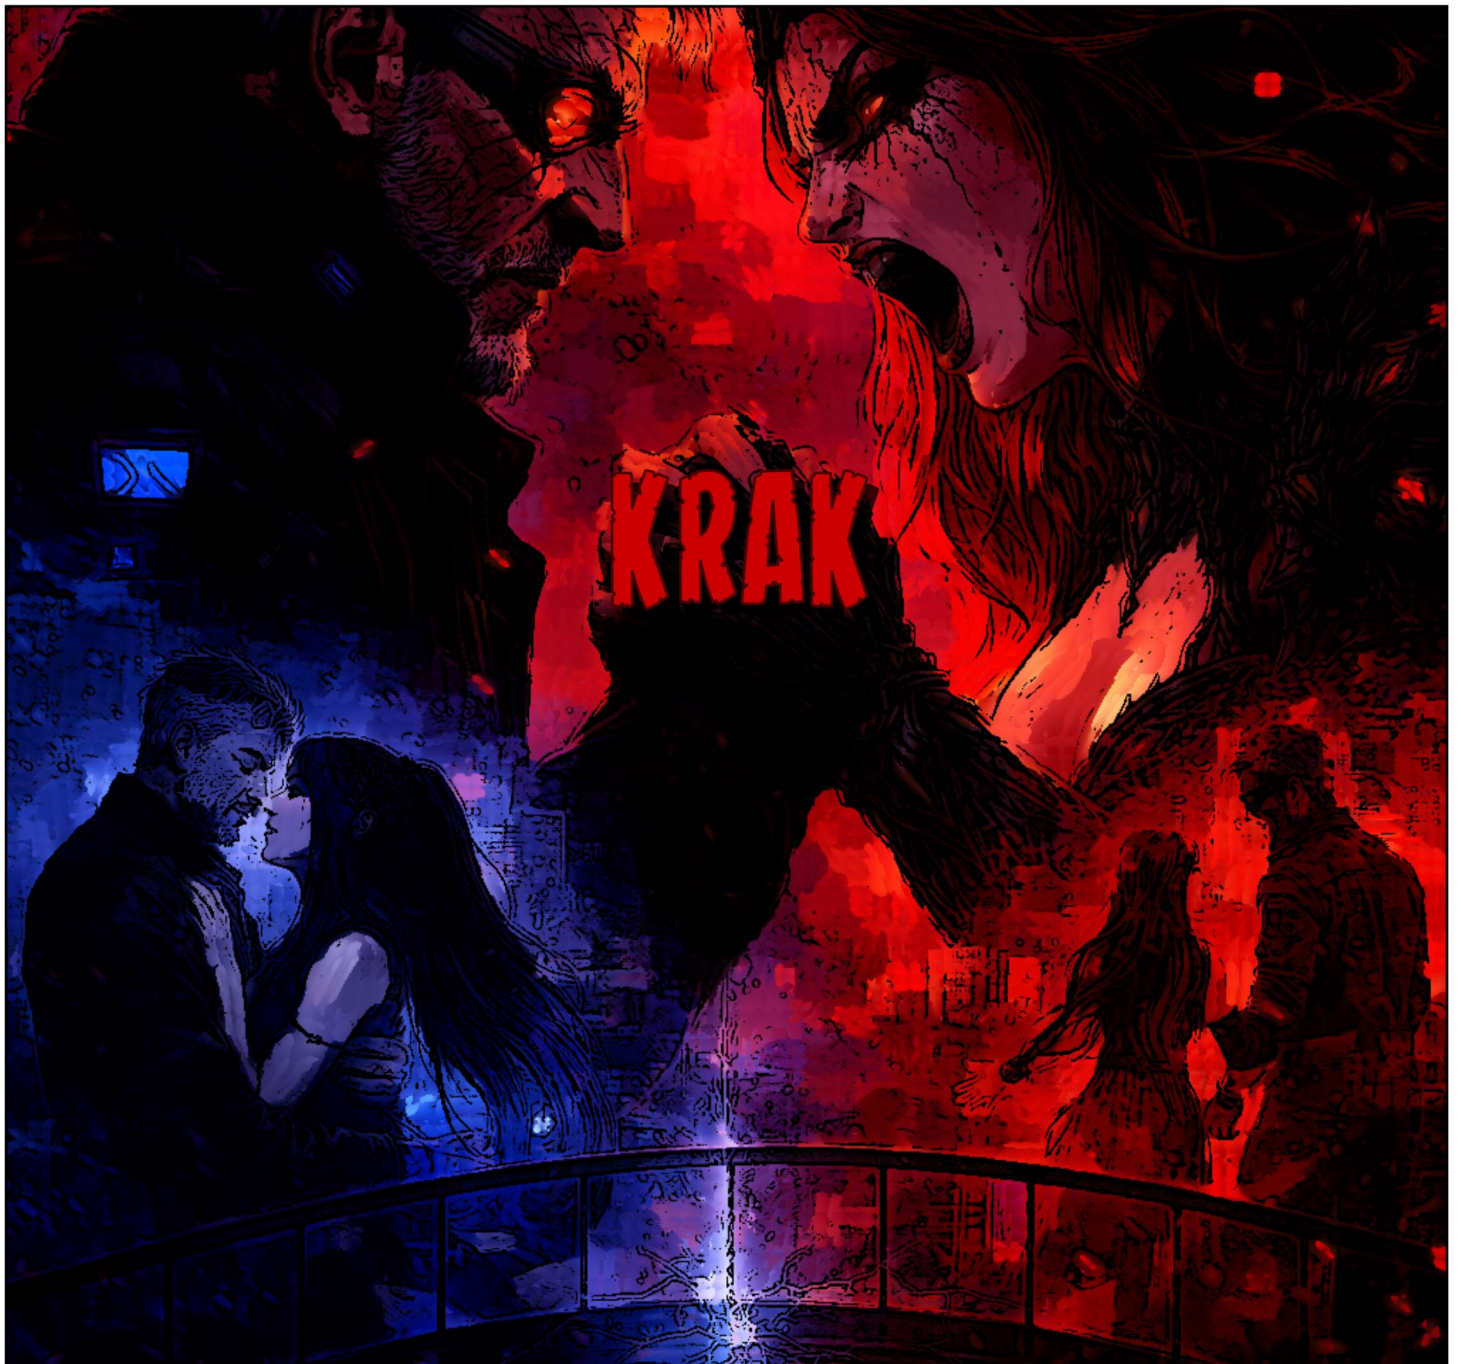

THE Kael VARRIN CHRONICLES

"Every empire fears imagination." Kael Varrin

EPISODE 8 -- BRICKSCENE
A SERIALIZED ADVENTURE IN THE BRICKSCENE UNIVERSE.

ANCORA UNA
VOLTA... ARRIVI
DA ME TROPPO
TARDI

OPPURE
TROPPO
PRESTO...

SOTTO DI LORO,
LYRA CONTINUA A
CANTARE...

FLASH DI UN
BACIO PASSATO.

LYRA DAL BASSO
PERCEPISCE TUTTO.

LEI LO HA
ATTIVATO ANNI
FA---

TRA Kael E DRACULINA
NON C'ERA SOLO AMORE

C'ERA ARCHITETTURA..

DRACULINA VINCE MEZZO
SECONDO.

POSA LA MANO SUL PETTO
DI Kael.

LASCIA CHE SI
APRA.

BRICKSCENE

NO!...

IL MATTONCINO NON ERA
SOLO UN RICORDO.

ERA UN MONOLITE, UN
ARCHETIPO.

AXIS MUNDI

KAEL RIVIDE LA VISIERA
NERA DI DARTH EDDER NEL
DEPOSITO IN FIAMME...

E CAPÌ CHE TUTTO ERA
COLLEGATO.

SOTTO IL GIARDINO, LA
TERRA SI APRÌ.

NON UNA VORAGINE.
UNA PORTA.

THOOM

DALLE PROFONDITÀ SALÌ UN
BAGLIORE BIANCO-ARGENTEO
ATTRAVERSATO DA LINEE NERE.

AURELION---

NO!...
AVETE APPENA
RISVEGLIATO IL
NODO ZERO.