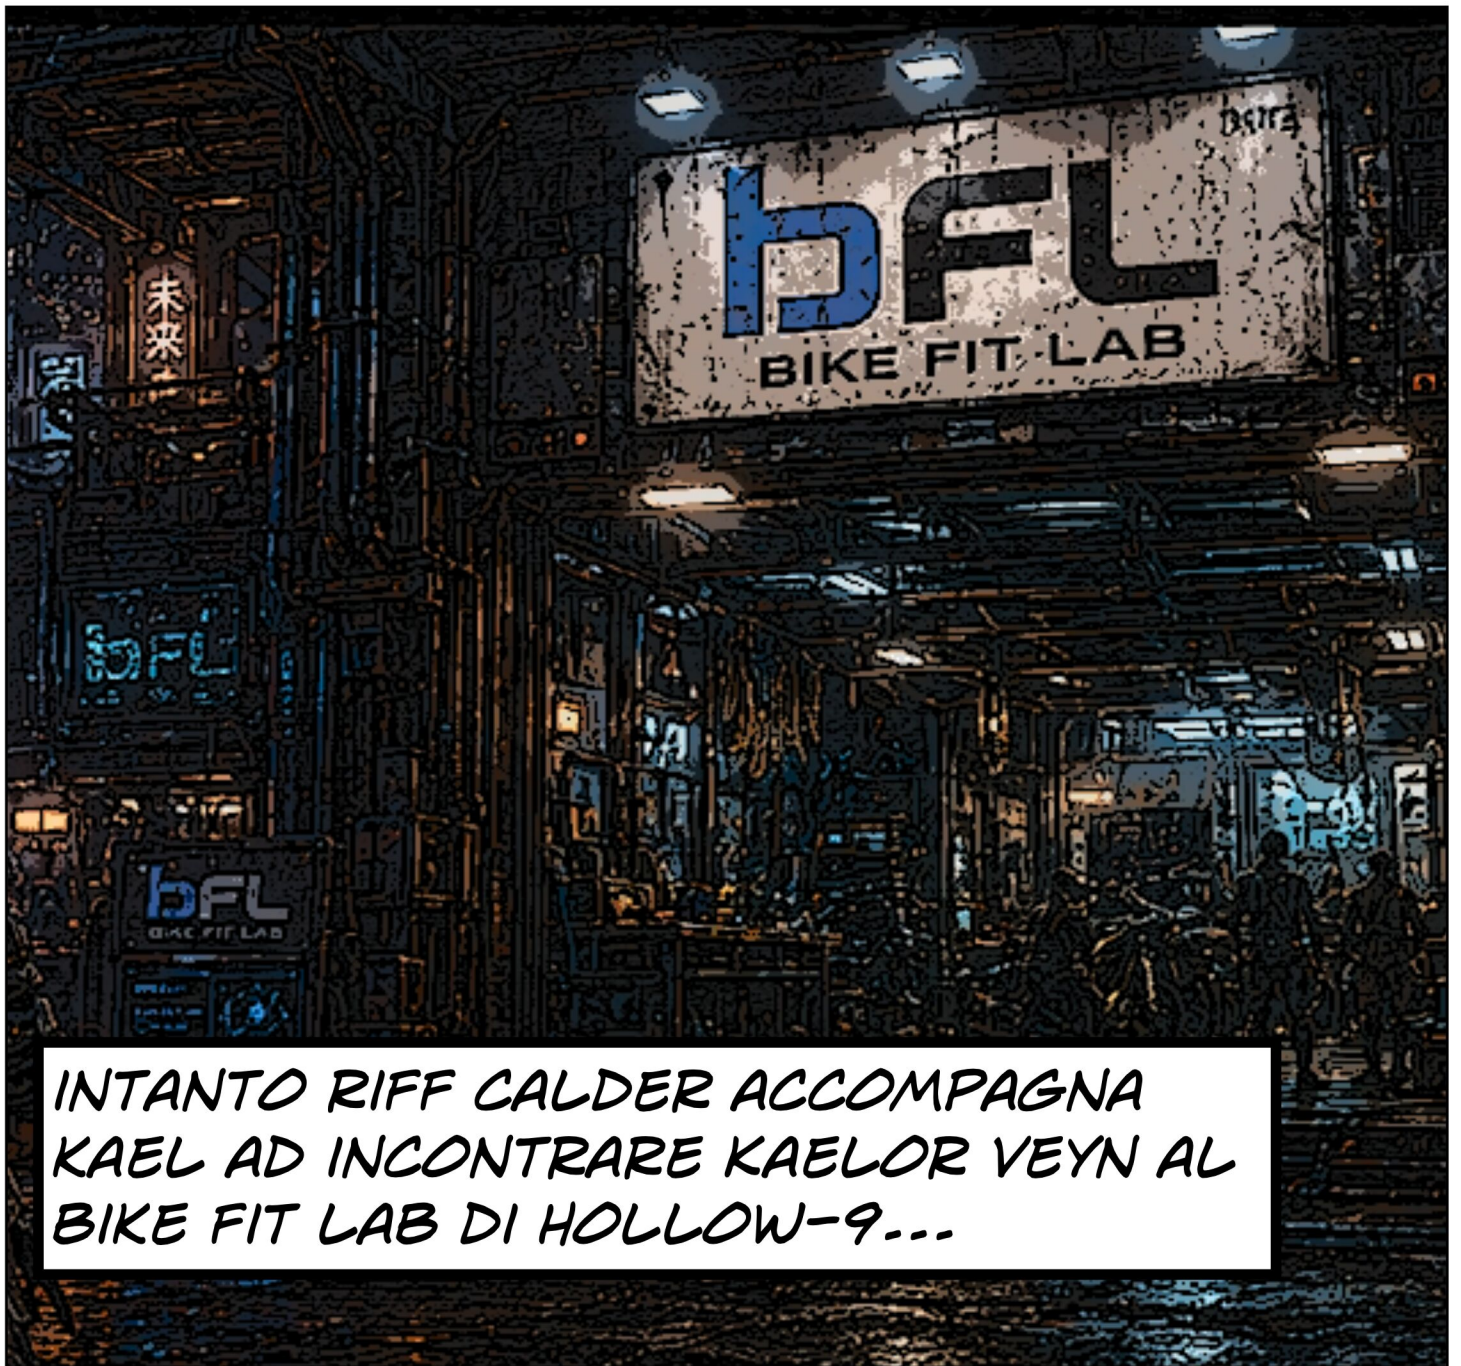

INTANTO RIFF CALDER ACCOMPAGNA
KAEL AD INCONTRARE KAELOR VEYN AL
BIKE FIT LAB DI HOLLOW-9...