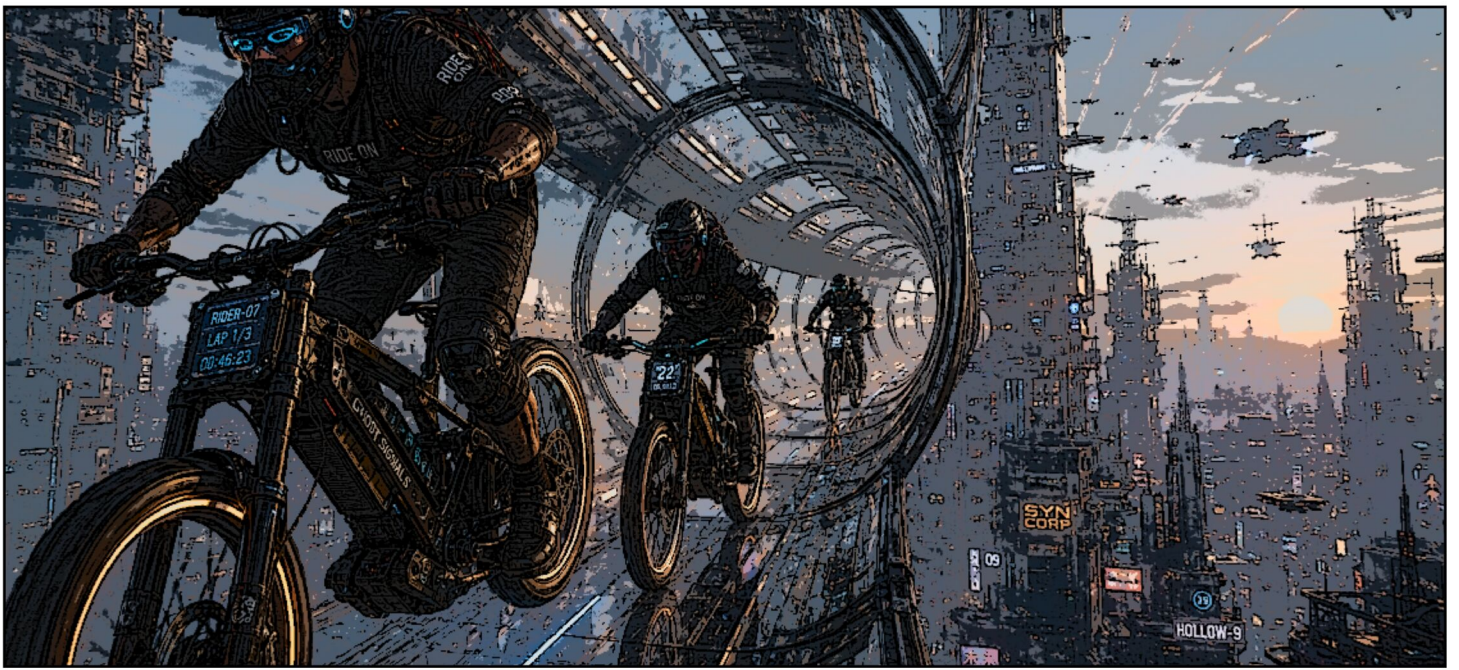

THE RISE AND DESCENT

UNDERGROUND
GRAVITY RACE

DOPO LA BATTAGLIA DEL
NODO ZERO QUALCOSA ERA
CAMBIATO.

LA RETE OSCURA CONTINUAVA A
ESPANDERSI.

MA ANCHE LA GHOST NETWORK ERA
SOPRAVVISSUTA.

PER LA PRIMA VOLTA...
GLI ESSERI UMANI AVEVANO VISTO
ENTRAMBE. E QUESTO AVEVA CREATO
UNA CREPA NEL SISTEMA.

NEL DISTRETTO VERTICALE
GIGANTESCHI OLOGRAMMI APPARVERO
TRA I GRATTACIELI.

UNA GARA...

NON È SOLO
UNA GARA.

QUANDO LA
CITTÀ INIZIÒ A
COLLASSARE...
GLI ESSERI UMANI
CREARONO LA RISE
DESCENT.

SEMBRANO
PAZZI....

GLI
PERMETTE DI
ELABORARE UN
ENORME QUANTITÀ
DI DATI IN
TEMPO REALE

ANCHE CHIAMATO
ECHO RUNNER....

ORMAI SEI
LEGGENDA?

ESSERE FAMOSI A
NEON BRICK CITY...

...SIGNIFICA
SOLTANTO CHE LA
RETE TI STA
OSSERVANDO.

I SUNSET BIKERS CONOSCEVANO OGNI
ROVINA DELLA CITTÀ.

IL TEAM ETNA BIKE LAND DENTRO LA
NEOCLASSICAL RUN.

BENVENUTI NEL
CUORE MORTO DI
NEON BRICK CITY.

ENTRIAMO NELLE
VEINS.

SUPERFICIE
BAGNATA. ATTRITO
MINIMO.