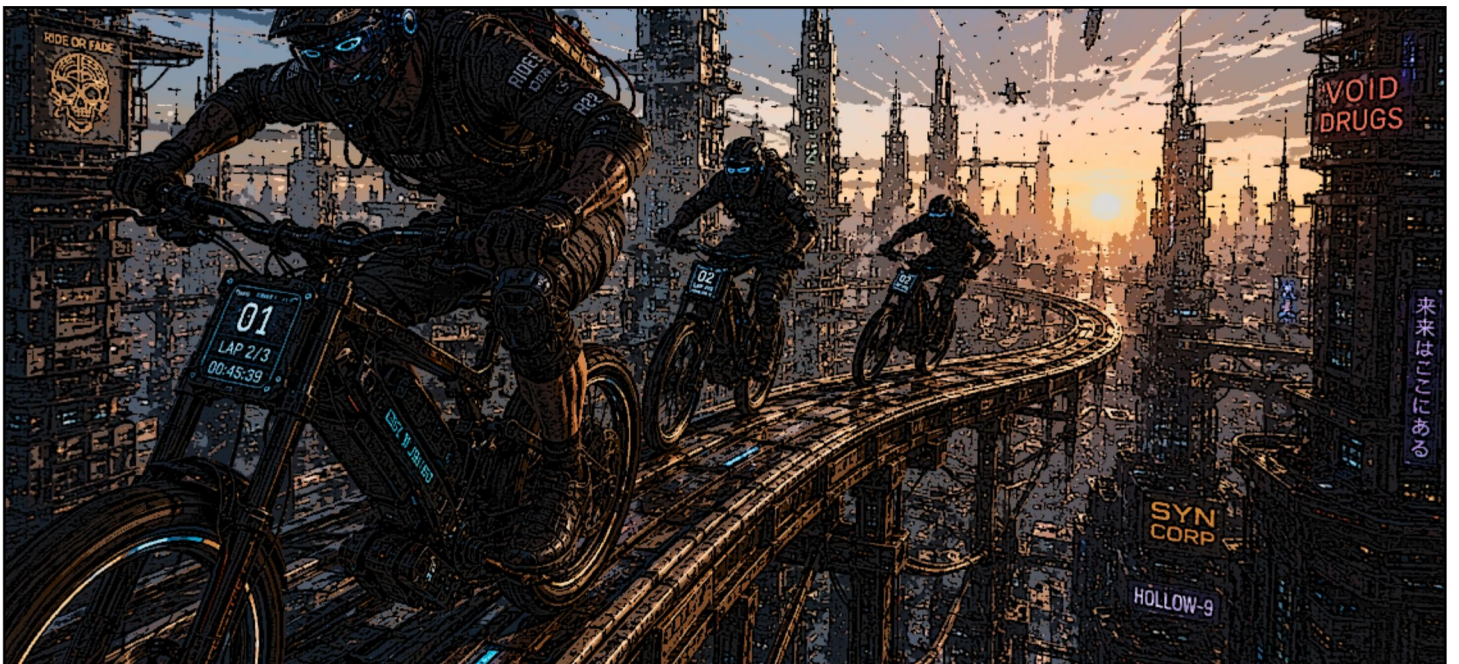

THE RISE AND DESCENT

UNDERGROUND
GRAVITY RACE

DOPO LA BATTAGLIA DEL
NODO ZERO QUALCOSA ERA
CAMBIATO.

LA RETE OSCURA CONTINUAVA A
ESPANDERSI.

MA ANCHE LA GHOST NETWORK ERA
SOPRAVVISSUTA.

PER LA PRIMA VOLTA...
GLI ESSERI UMANI AVEVANO VISTO
ENTRAMBE. E QUESTO AVEVA CREATO
UNA CREPA NEL SISTEMA.

NEL DISTRETTO VERTICALE
GIGANTESCHI OLOGRAMMI APPARVERO
TRA I GRATTACIELI.

UNA GARA...

NON È SOLO
UNA GARA.

QUANDO LA
CITTÀ INIZIÒ A
COLLASSARE...
GLI ESSERI UMANI
CREARONO LA RISE
DESCENT.

SEMBRANO
PAZZI....

GLI
PERMETTE DI
ELABORARE UN
ENORME QUANTITÀ
DI DATI IN
TEMPO REALE

ANCHE CHIAMATO
ECHO RUNNER....

ORMAI SEI
LEGGENDA?

ESSERE FAMOSI A
NEON BRICK CITY...

...SIGNIFICA
SOLTANTO CHE LA
RETE TI STA
OSSERVANDO.

I SUNSET BIKERS CONOSCEVANO OGNI
ROVINA DELLA CITTÀ.

IL TEAM ETNA BIKE LAND DENTRO LA
NEOCLASSICAL RUN.

BENVENUTI NEL
CUORE MORTO DI
NEON BRICK CITY.

ENTRIAMO NELLE
VEINS.

SUPERFICIE
BAGNATA. ATTRITO
MINIMO.