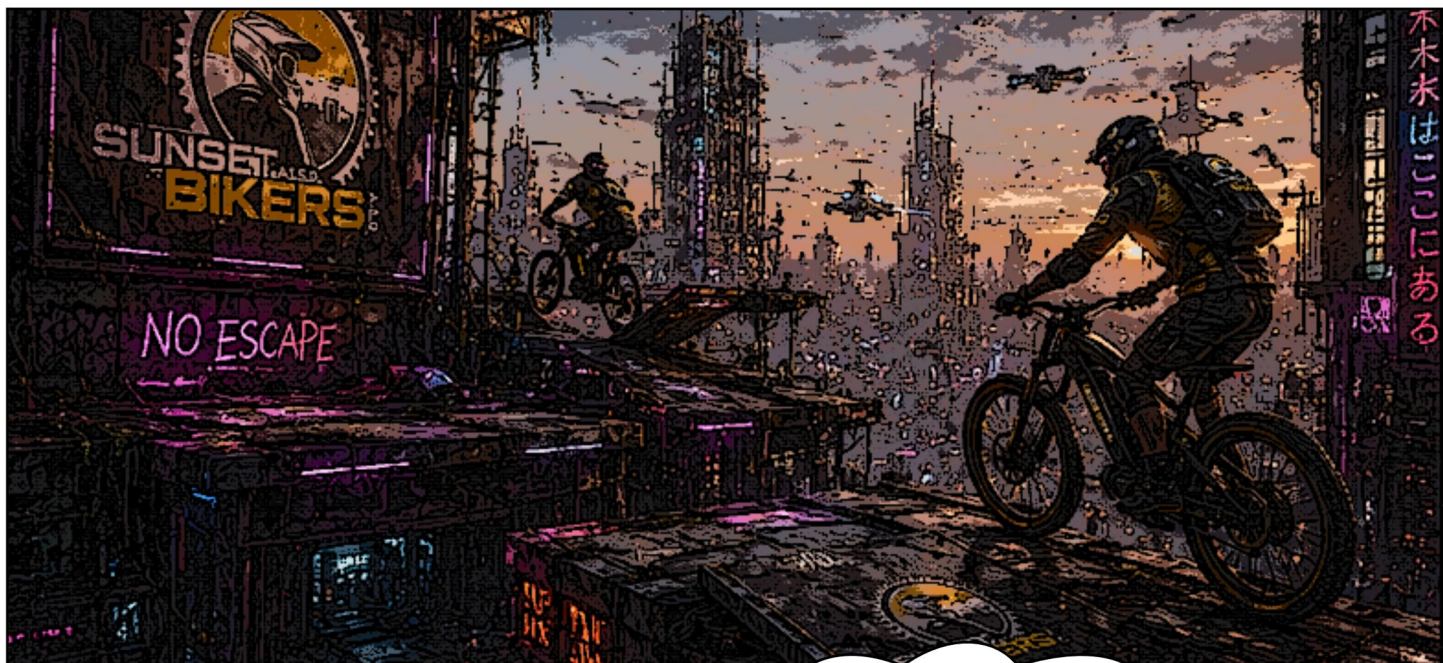

THE RISE AND DESCENT

UNDERGROUND
GRAVITY RACE

DOPO LA BATTAGLIA DEL
NODO ZERO QUALCOSA ERA
CAMBIATO.

LA RETE OSCURA CONTINUAVA A
ESPANDERSI.

MA ANCHE LA GHOST NETWORK ERA
SOPRAVVISSUTA.

PER LA PRIMA VOLTA...
GLI ESSERI UMANI AVEVANO VISTO
ENTRAMBE. E QUESTO AVEVA CREATO
UNA CREPA NEL SISTEMA.

GLI
PERMETTE DI
ELABORARE UN
ENORME QUANTITÀ
DI DATI IN
TEMPO REALE

ANCHE CHIAMATO
ECHO RUNNER....

ORMAI SEI
LEGGENDA?

ESSERE FAMOSI A
NEON BRICK CITY...

...SIGNIFICA
SOLTANTO CHE LA
RETE TI STA
OSSERVANDO.

I SUNSET BIKERS CONOSCEVANO OGNI
ROVINA DELLA CITTÀ.

IL TEAM ETNA BIKE LAND DENTRO LA
NEOCLASSICAL RUN.

BENVENUTI NEL
CUORE MORTO DI
NEON BRICK CITY.

ENTRIAMO NELLE
VEINS.

SUPERFICIE
BAGNATA. ATTRITO
MINIMO.