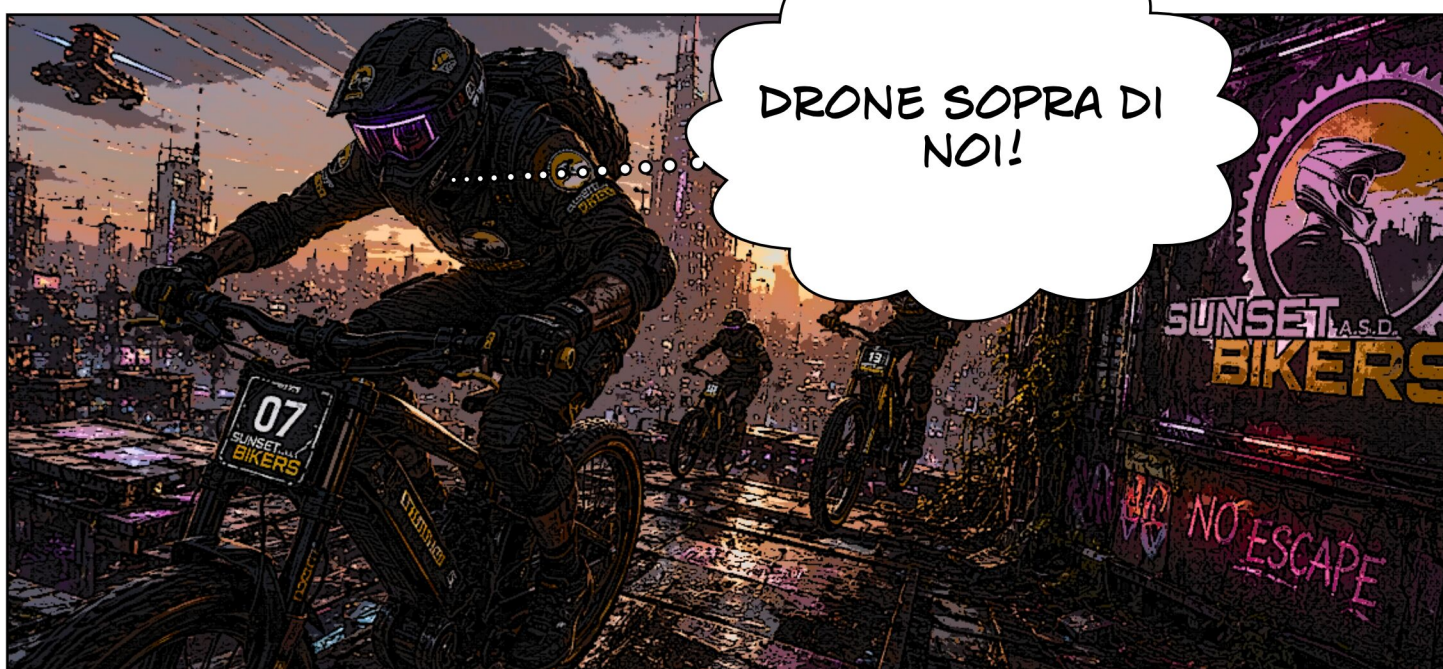

THE RISE AND DESCENT

UNDERGROUND
GRAVITY RACE

DOPO LA BATTAGLIA DEL
NODO ZERO QUALCOSA ERA
CAMBIATO.

LA RETE OSCURA CONTINUAVA A
ESPANDERSI.

MA ANCHE LA GHOST NETWORK ERA
SOPRAVVISSUTA.

PER LA PRIMA VOLTA...
GLI ESSERI UMANI AVEVANO VISTO
ENTRAMBE. E QUESTO AVEVA CREATO
UNA CREPA NEL SISTEMA.

I SUNSET BIKERS CONOSCEVANO OGNI
ROVINA DELLA CITTÀ.

IL TEAM ETNA BIKE LAND DENTRO LA
NEOCLASSICAL RUN.

BENVENUTI NEL
CUORE MORTO DI
NEON BRICK CITY.

ENTRIAMO NELLE
VEINS.

SUPERFICIE
BAGNATA. ATTRITO
MINIMO.