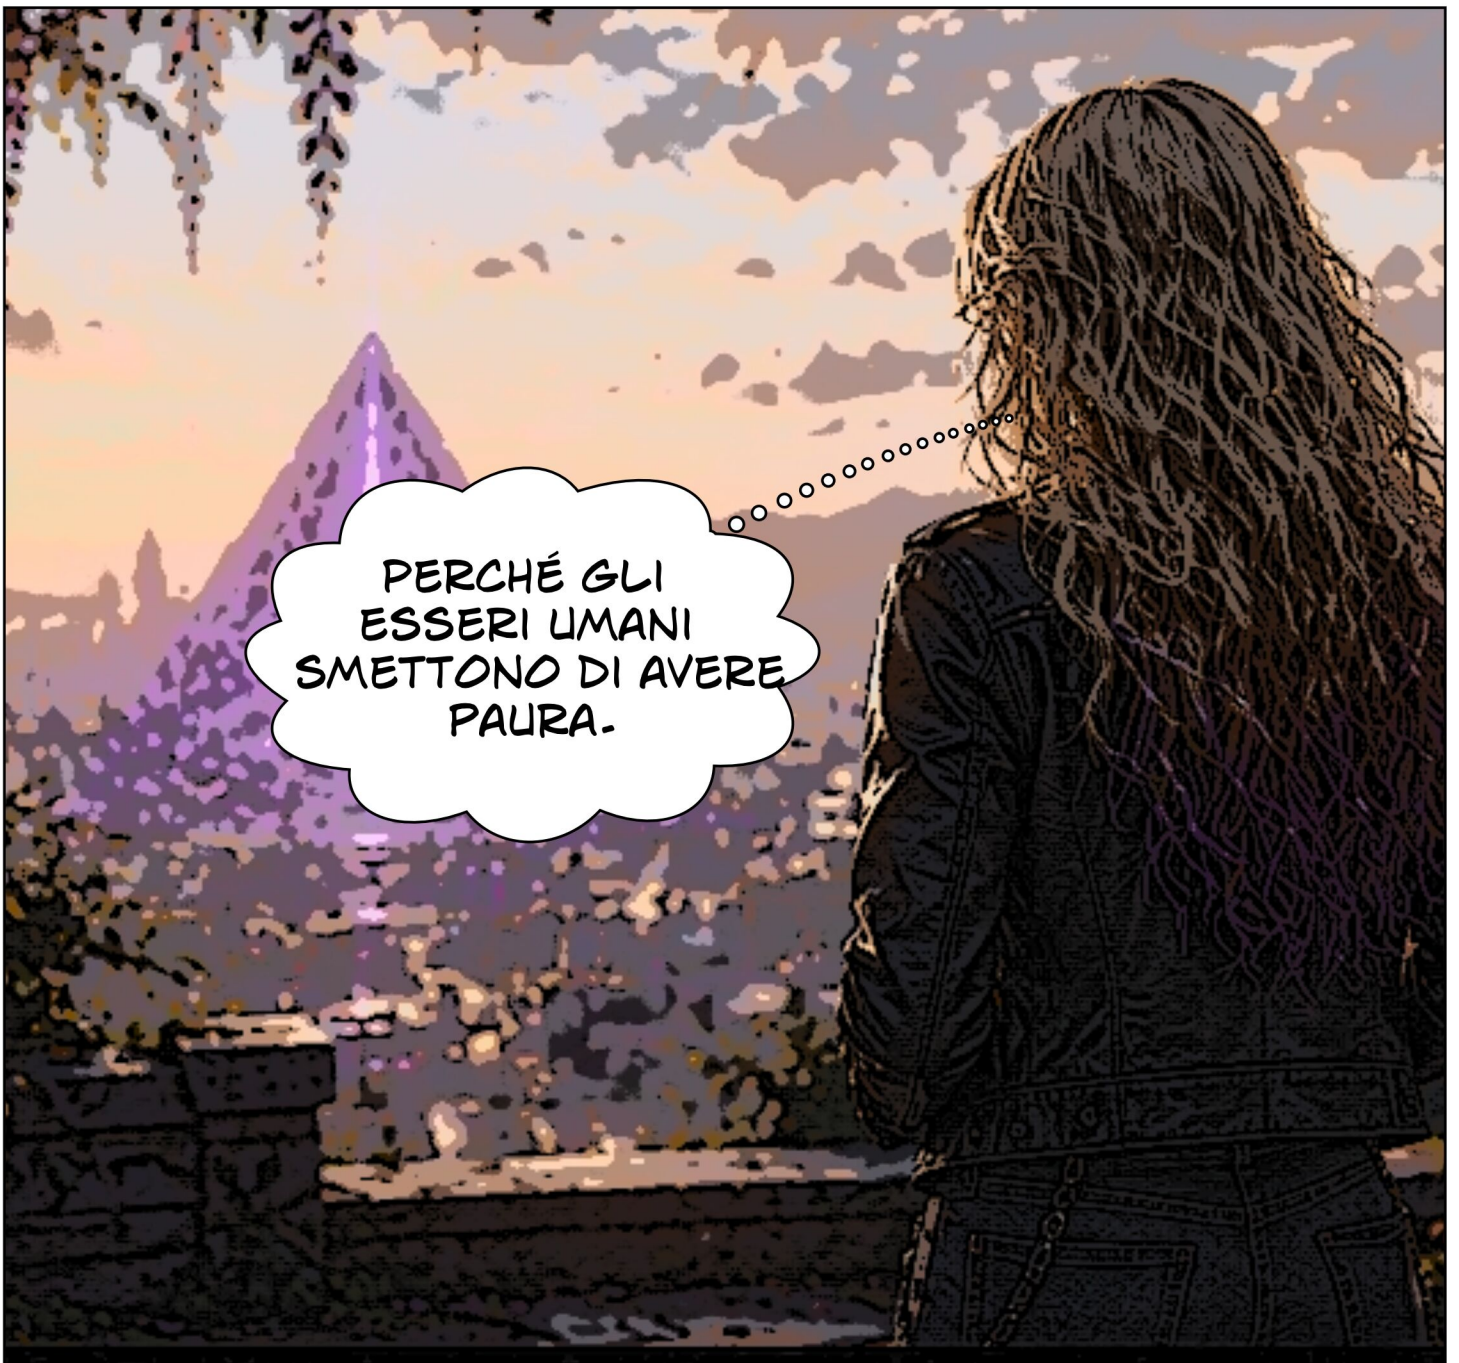

PERCHÉ GLI
ESSERI UMANI
SMETTONO DI AVERE
PAURA.