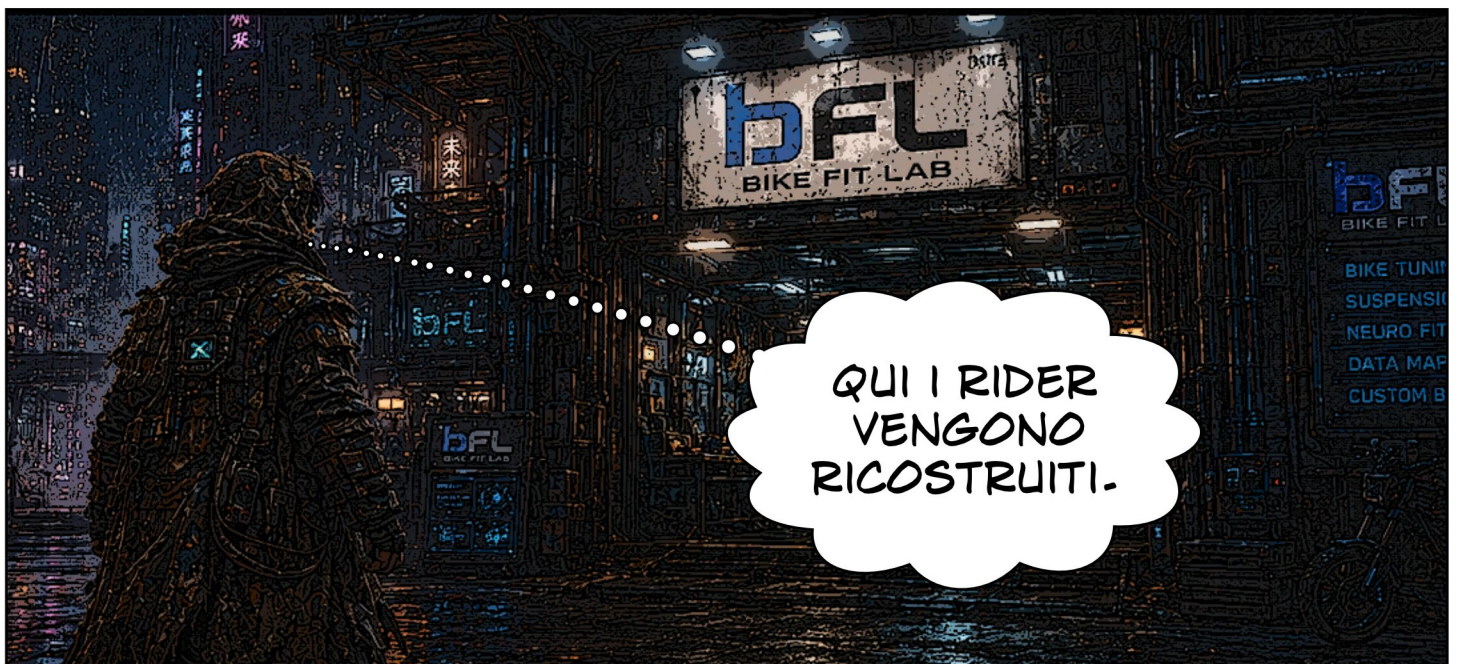

QUI I RIDER
VENGONO
RICOSTRUITI.