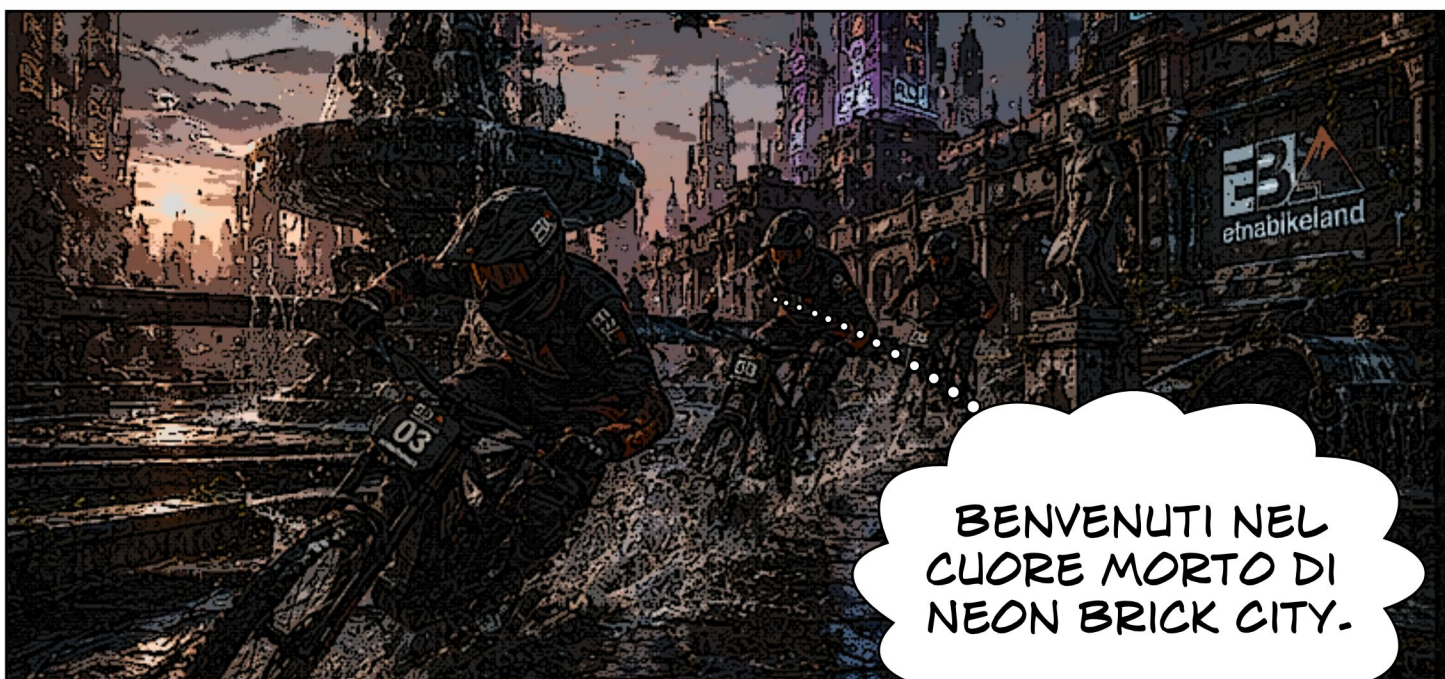

THE RISE AND DESCENT

UNDERGROUND
GRAVITY RACE

DOPO LA BATTAGLIA DEL
NODO ZERO QUALCOSA ERA
CAMBIATO.

LA RETE OSCURA CONTINUAVA A
ESPANDERSI.

MA ANCHE LA GHOST NETWORK ERA
SOPRAVVISSUTA.

PER LA PRIMA VOLTA...
GLI ESSERI UMANI AVEVANO VISTO
ENTRAMBE. E QUESTO AVEVA CREATO
UNA CREPA NEL SISTEMA.

I SUNSET BIKERS CONOSCEVANO OGNI
ROVINA DELLA CITTÀ.

IL TEAM ETNA BIKE LAND DENTRO LA
NEOCLASSICAL RUN.

BENVENUTI NEL
CUORE MORTO DI
NEON BRICK CITY.

ENTRIAMO NELLE
VEINS.

SUPERFICIE
BAGNATA. ATTRITO
MINIMO.