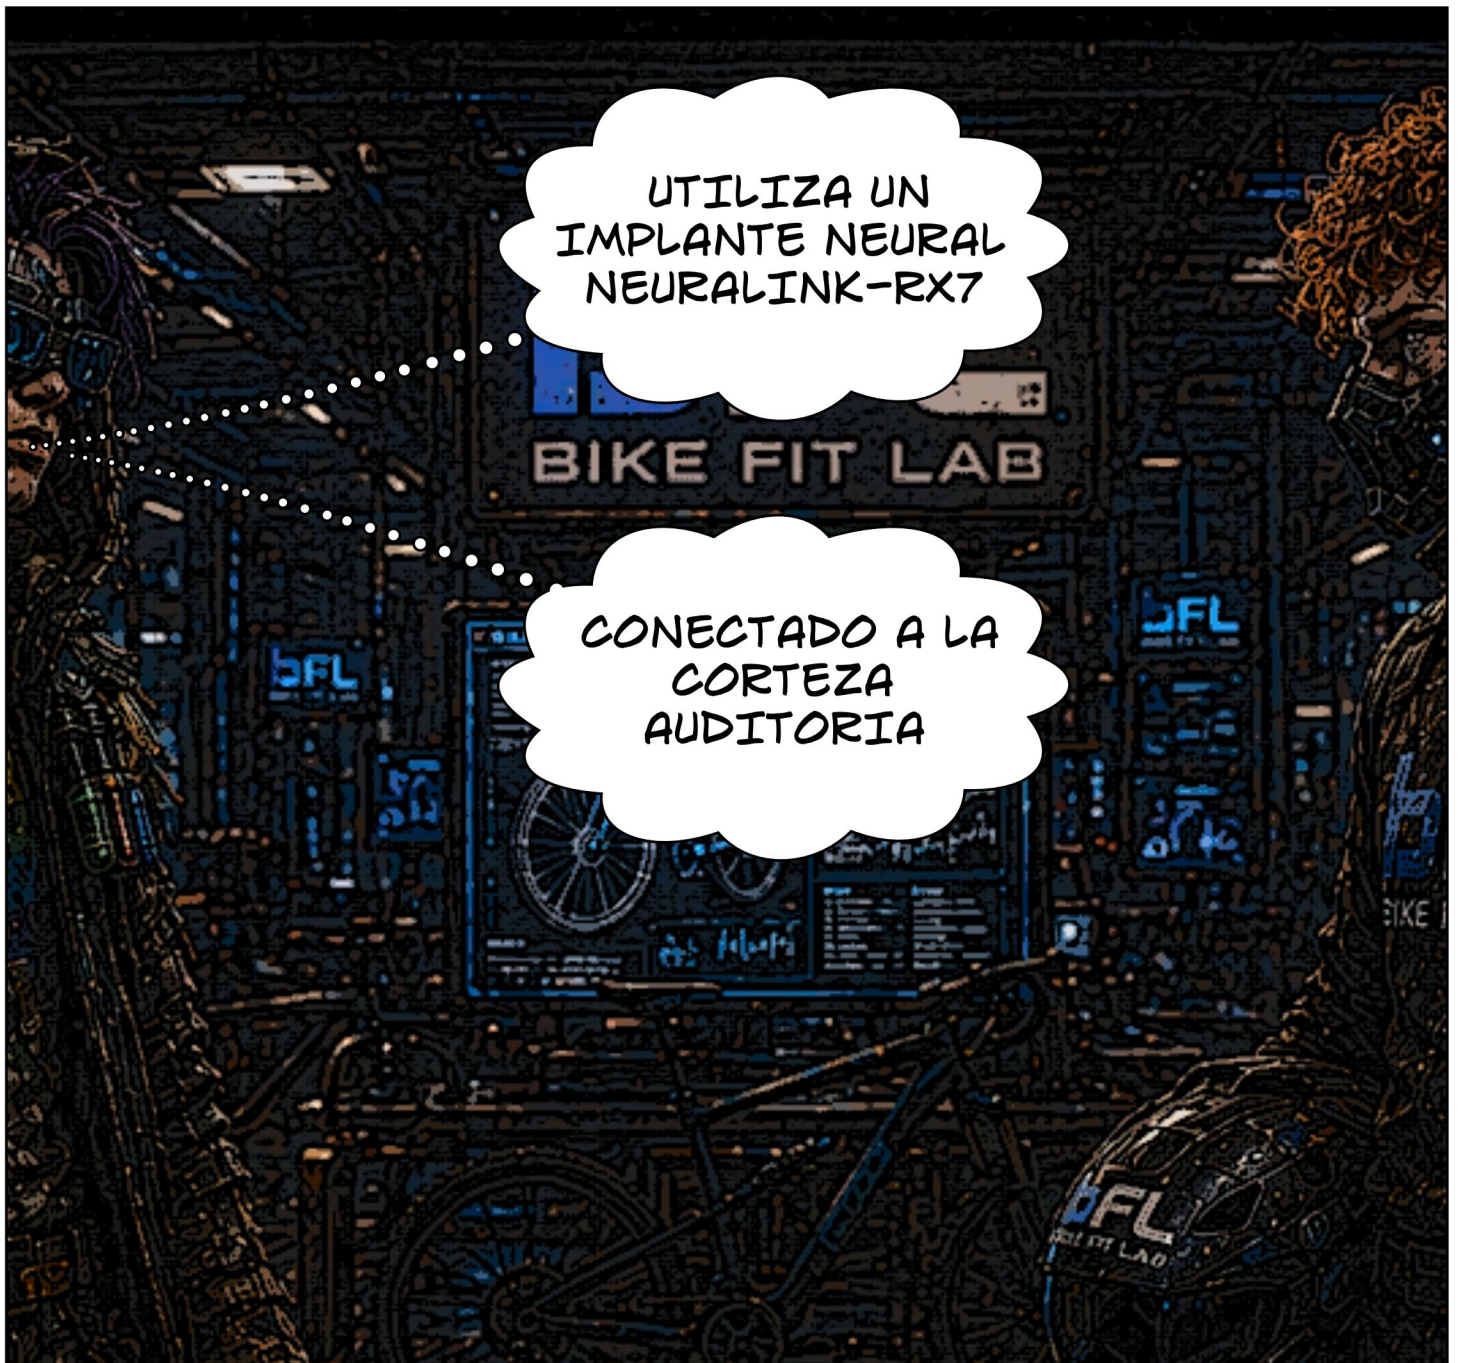

THE RISE DESCENT

UNDERGROUND
GRAVITY RACE

TRAS LA BATALLA DEL NODO
CERO, ALGO HABÍA CAMBIADO.

LA WEB OSCURA CONTINUÓ EXPANDIÉNDOSE.

PERO LA RED FANTASMA TAMBIÉN
HABÍA SOBREVIVIDO.

POR PRIMERA VEZ... LOS HUMANOS
HABÍAN VISTO AMBAS COSAS. Y ESTO
HABÍA CREADO UNA GRIETA EN EL
SISTEMA.

MIENTRAS TANTO, RIFF CALDER
ACOMPaña A KAEL A REUNIRSE CON
KAELOR VEYN EN EL BIKE FIT LAB DE
HOLLOW-9...

AQUÍ SE
RECONSTRUYEN
LOS JINETES.

KAEL... ÉL ES
KAELOR VEYN.

UTILIZA UN
IMPLANTE NEURAL
NEURALINK-RX7

CONECTADO A LA
CORTEZA
AUDITORIA

LE
PERMITE
PROCESAR UNA
ENORME CANTIDAD
DE DATOS EN
TIEMPO REAL

TAMBIÉN
CONOCIDO COMO
ECHO RUNNER....

¿YA ERES UNA
LEYENDA?

SER FAMOSO EN
NEON BRICK CITY...

...SIMPLEMENTE
SIGNIFICA QUE LA
CADENA TE ESTÁ
VIGILANDO.