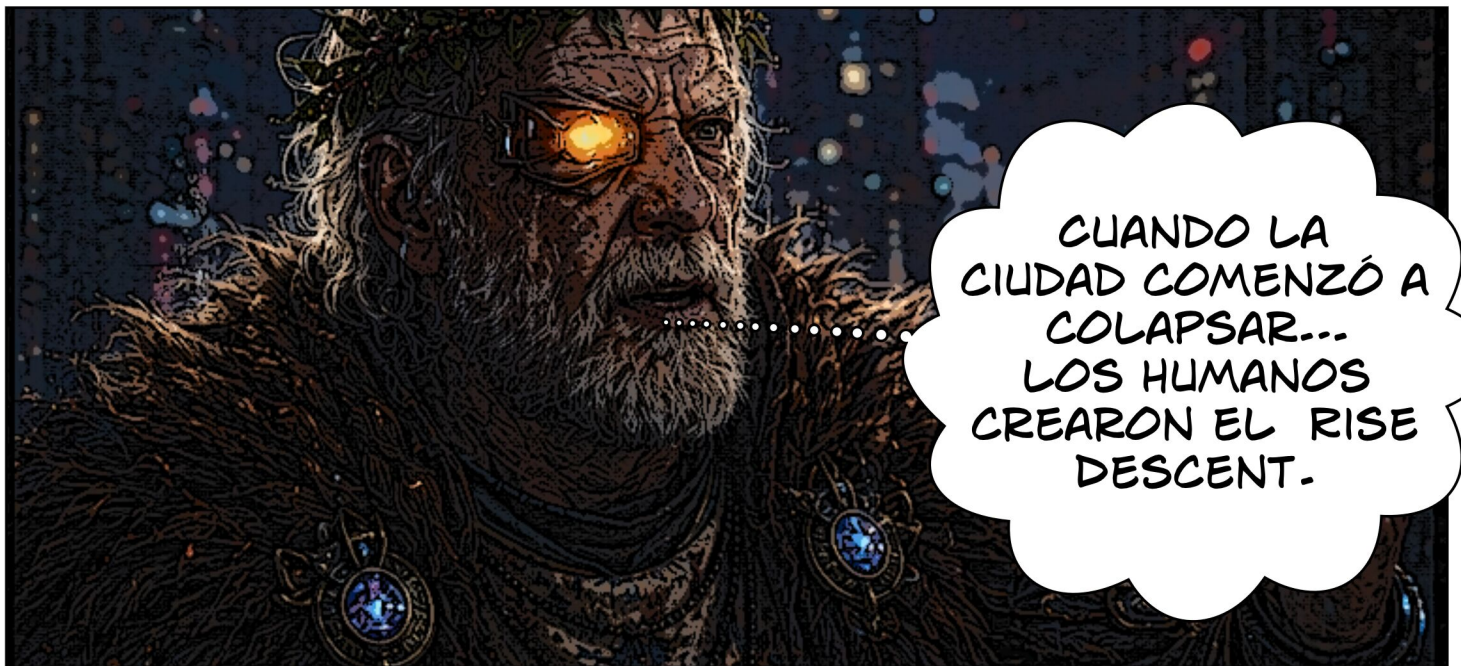

THE RISE DESCENT

UNDERGROUND
GRAVITY RACE

TRAS LA BATALLA DEL NODO
CERO, ALGO HABÍA CAMBIADO.

LA WEB OSCURA CONTINUÓ EXPANDIÉNDOSE.

PERO LA RED FANTASMA TAMBIÉN
HABÍA SOBREVIVIDO.

POR PRIMERA VEZ... LOS HUMANOS
HABÍAN VISTO AMBAS COSAS. Y ESTO
HABÍA CREADO UNA GRIETA EN EL
SISTEMA.

EN EL DISTRITO VERTICAL, APARECIERON
HOLOGRAMAS GIGANTESCOS ENTRE LOS
RASCACIELOS.

UNA CARRERA..

NO ES SOLO
UNA CARRERA.

CUANDO LA
CIUDAD COMENZÓ A
COLAPSAR...
LOS HUMANOS
CREARON EL RISE
DESCENT.

ELLOS
PARECEN
LOCOS..

CONECTADO A LA
CORTEZA
AUDITORIA

LE
PERMITE
PROCESAR UNA
ENORME CANTIDAD
DE DATOS EN
TIEMPO REAL

TAMBIÉN
CONOCIDO COMO
ECHO RUNNER....

¿YA ERES UNA
LEYENDA?

SER FAMOSO EN
NEON BRICK CITY...

...SIMPLEMENTE
SIGNIFICA QUE LA
CADENA TE ESTÁ
VIGILANDO.