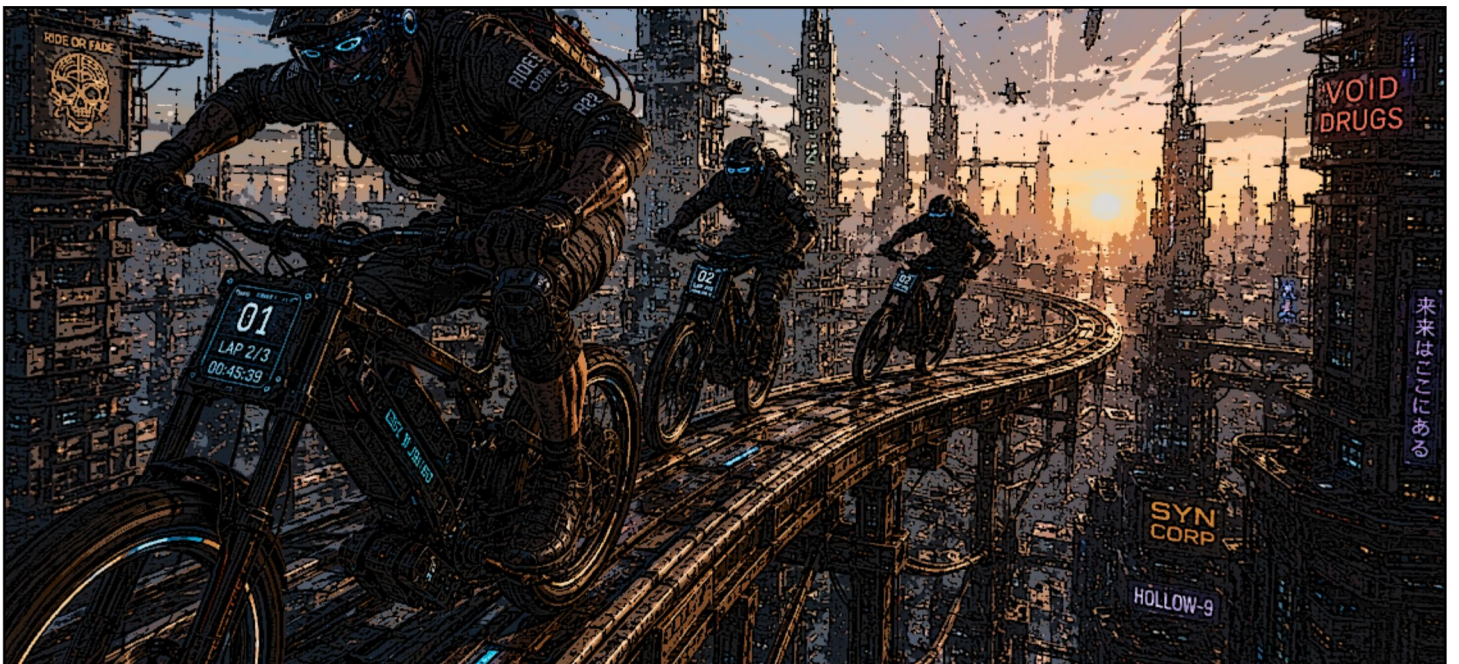

THE RISE DESCENT

UNDERGROUND
GRAVITY RACE

TRAS LA BATALLA DEL NODO
CERO, ALGO HABÍA CAMBIADO.

LA WEB OSCURA CONTINUÓ EXPANDIÉNDOSE.

PERO LA RED FANTASMA TAMBIÉN
HABÍA SOBREVIVIDO.

POR PRIMERA VEZ... LOS HUMANOS
HABÍAN VISTO AMBAS COSAS. Y ESTO
HABÍA CREADO UNA GRIETA EN EL
SISTEMA.

EN EL DISTRITO VERTICAL, APARECIERON
HOLOGRAMAS GIGANTESCOS ENTRE LOS
RASCACIELOS.

UNA CARRERA..

NO ES SOLO
UNA CARRERA.

CUANDO LA
CIUDAD COMENZÓ A
COLAPSAR...
LOS HUMANOS
CREARON EL RISE
DESCENT.

ELLOS
PARECEN
LOCOS..

CONECTADO A LA
CORTEZA
AUDITORIA

LE
PERMITE
PROCESAR UNA
ENORME CANTIDAD
DE DATOS EN
TIEMPO REAL

TAMBIÉN
CONOCIDO COMO
ECHO RUNNER....

¿YA ERES UNA
LEYENDA?

SER FAMOSO EN
NEON BRICK CITY...

...SIMPLEMENTE
SIGNIFICA QUE LA
CADENA TE ESTÁ
VIGILANDO.

VAMOS A ENTRAR
EN LAS VENAS.

SUPERFICIE
MOJADA. FRICCIÓN
MÍNIMA..

www.
labellacaruana
.it

EL EQUIPO DE BICICLETAS ELIMO
BIKE CRUZÓ LOS TÚNELES QUE
CONECTABAN LA CIUDAD... LAS VENAS
DE CRISTAL...

ALGUNAS
VENAS DE
CRISTAL ESTÁN
CEDIENDO...