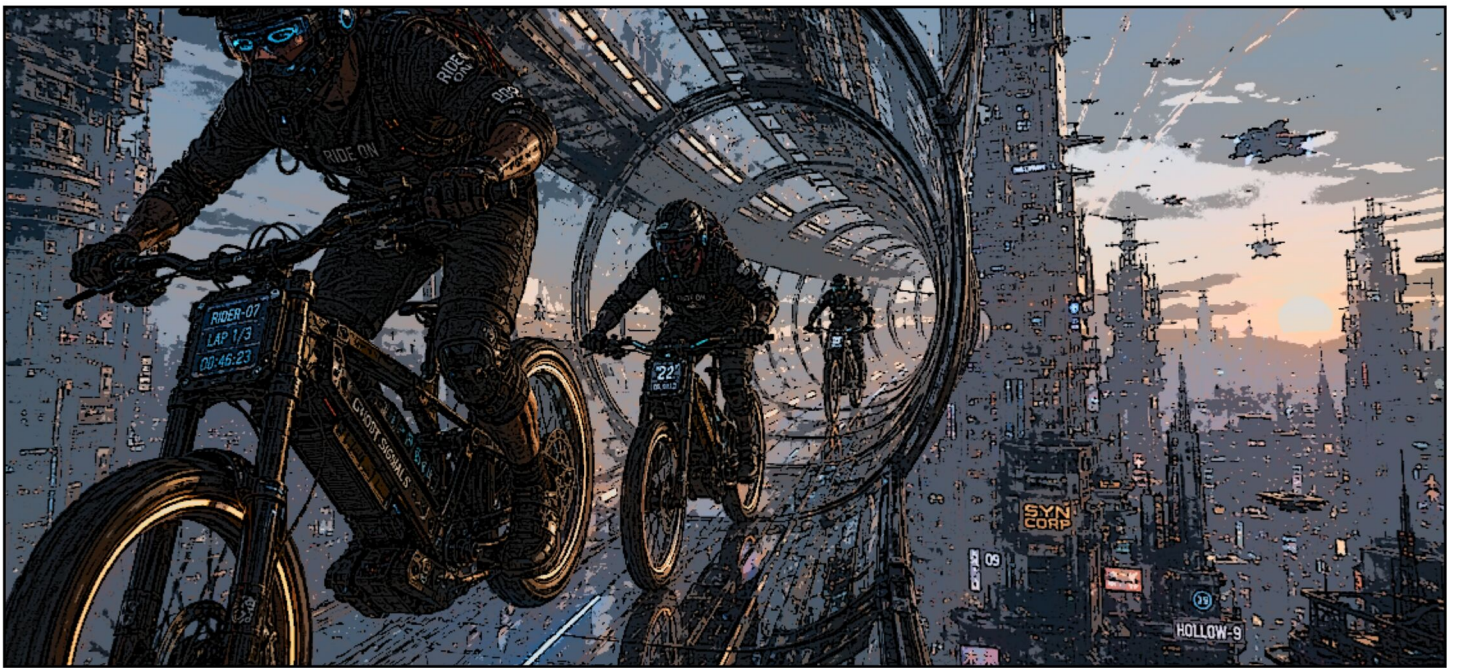

THE RISE DESCENT

UNDERGROUND
GRAVITY RACE

TRAS LA BATALLA DEL NODO
CERO, ALGO HABÍA CAMBIADO.

LA WEB OSCURA CONTINUÓ EXPANDIÉNDOSE.

PERO LA RED FANTASMA TAMBIÉN
HABÍA SOBREVIVIDO.

POR PRIMERA VEZ... LOS HUMANOS
HABÍAN VISTO AMBAS COSAS. Y ESTO
HABÍA CREADO UNA GRIETA EN EL
SISTEMA.

EN EL DISTRITO VERTICAL, APARECIERON
HOLOGRAMAS GIGANTESCOS ENTRE LOS
RASCACIELOS.

UNA CARRERA..

NO ES SOLO
UNA CARRERA.

CUANDO LA
CIUDAD COMENZÓ A
COLAPSAR...
LOS HUMANOS
CREARON EL RISE
DESCENT.

ELLOS
PARECEN
LOCOS..

CONECTADO A LA
CORTEZA
AUDITORIA

LE
PERMITE
PROCESAR UNA
ENORME CANTIDAD
DE DATOS EN
TIEMPO REAL

TAMBIÉN
CONOCIDO COMO
ECHO RUNNER....

¿YA ERES UNA
LEYENDA?

SER FAMOSO EN
NEON BRICK CITY...

...SIMPLEMENTE
SIGNIFICA QUE LA
CADENA TE ESTÁ
VIGILANDO.

VAMOS A ENTRAR
EN LAS VENAS.

SUPERFICIE
MOJADA. FRICCIÓN
MÍNIMA..

www.
labellacaruana
.it

EL EQUIPO DE BICICLETAS ELIMO
BIKE CRUZÓ LOS TÚNELES QUE
CONECTABAN LA CIUDAD... LAS VENAS
DE CRISTAL...

ALGUNAS
VENAS DE
CRISTAL ESTÁN
CEDIENDO...